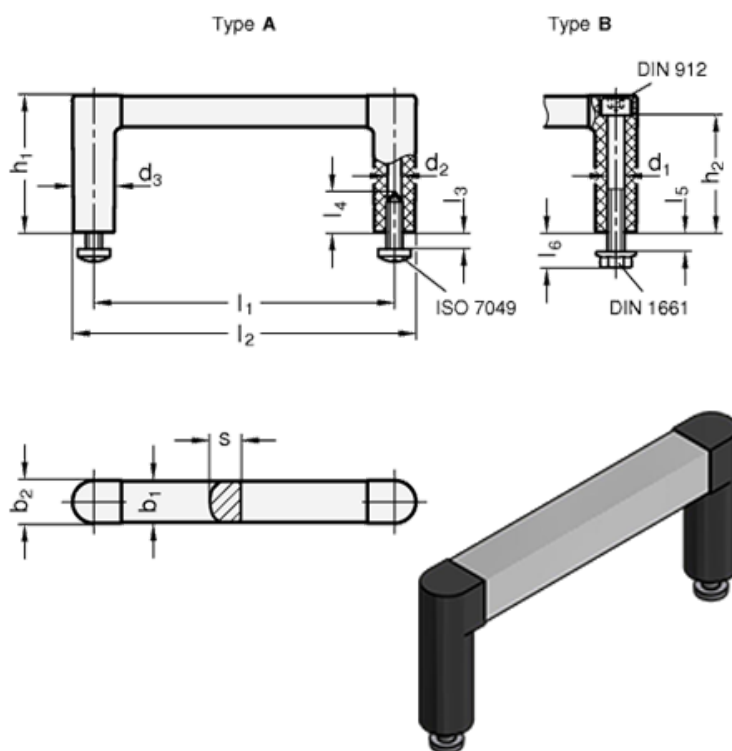

Varenummer: 2042312235BESS  
 Beskrivelse: E+G Bøjlegreb GN 423-12-235-B-ESS  
 - ESS sorteloxeret / sort

## Mål

b1 = 12	l2 = 247.5
b2 = 12.5	l3 Max. = 5
d1 = M5	l4 Min. = -
d2 = -	l5 Max. = 5
d3 = 12.5	l6 = 10.5
h1 = 40	s = 9
h2 = 34.5	Vægt (g) = 66
l1 = 235	